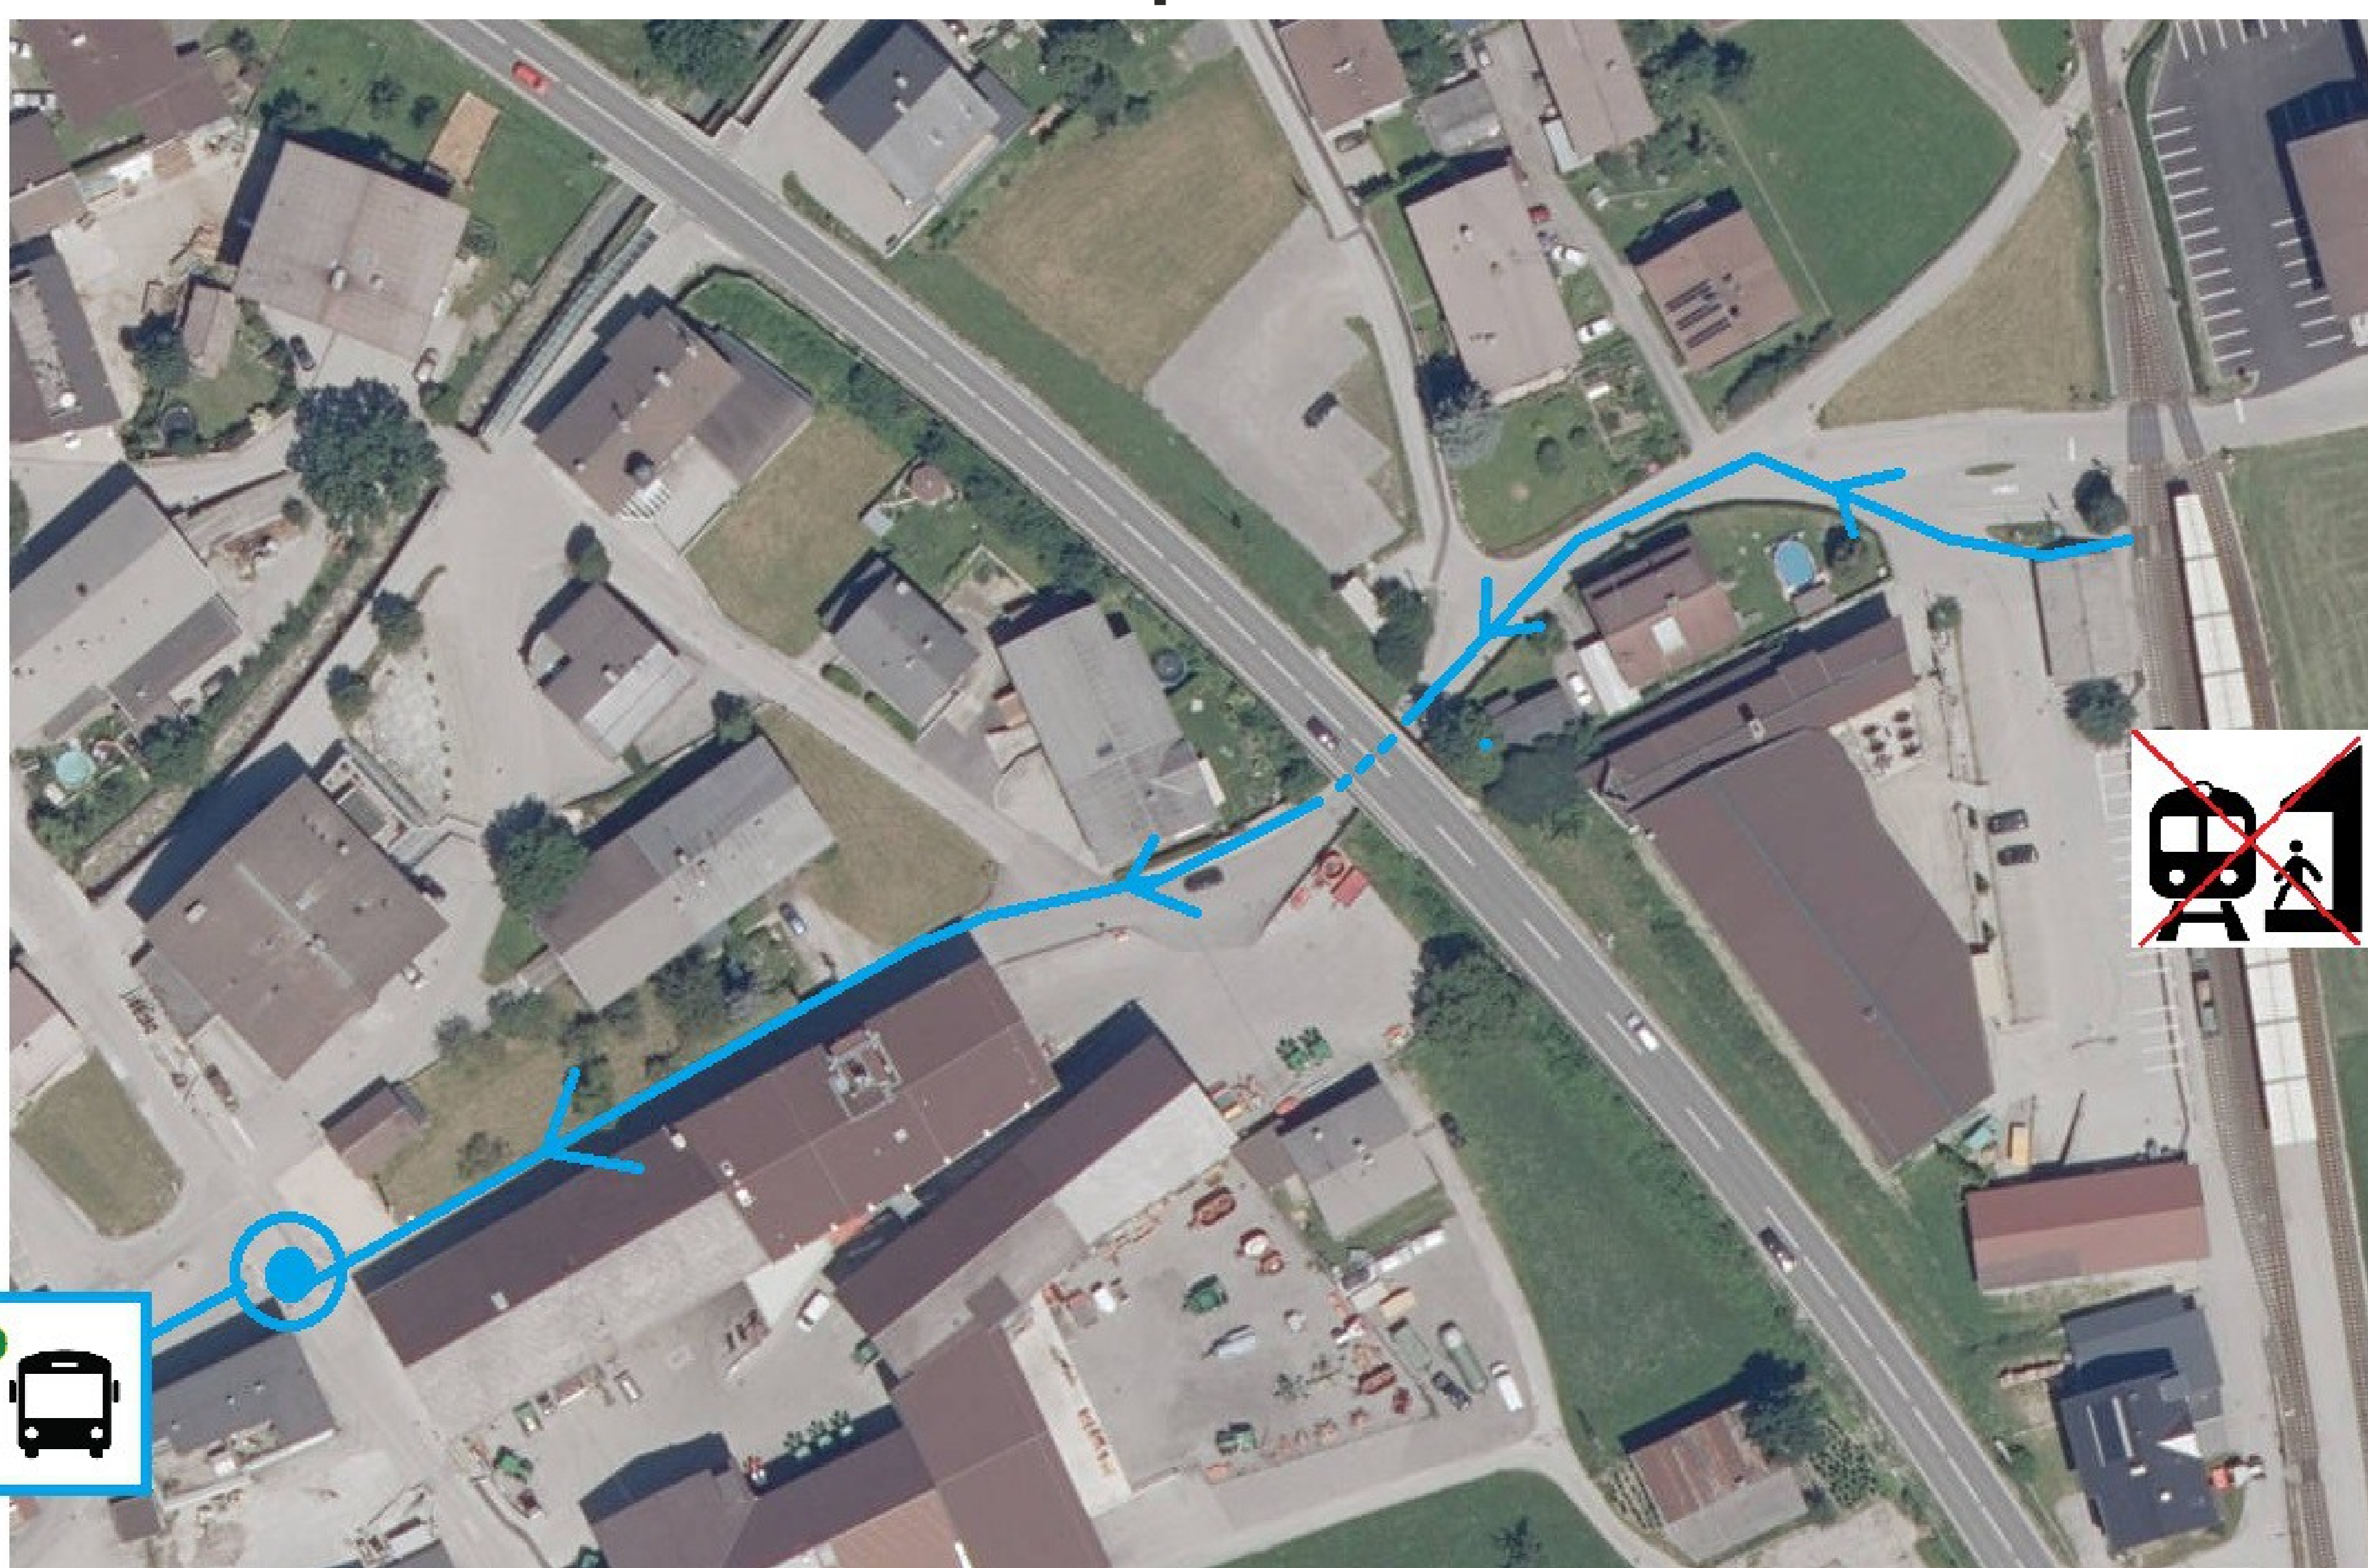

A C H T U N G

S C H I E N E N E R S A T Z

Bitte am 16.05.25 **Bushaltestelle**
Schlitters Dorfplatz benützen

Planen Sie daher für Ihre Reise Fahrzeitreserven ein.

Auskünfte unter der Telefonnummer 0676/846433700 oder
05244/606 35 Bahnhof Jenbach Zillertalbahn.